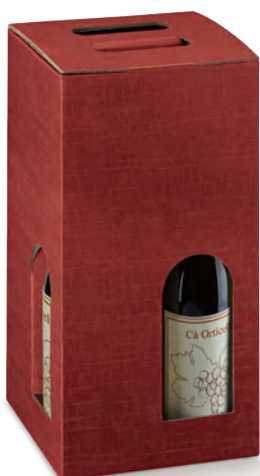

Segreto 4 Bottiglie Segreto 6 Bottiglie
 325x175x180 Art. 136116S 325x255x180 Art. 134867S

Scat. 6 Bottiglie
 270x180x340 Art. 104598S

Cubotto 4 Bott. F.
 180x180x340 Art. 134839S

Cubotto 6 Bott. Con Divisori
 270x180x340 Art. 134840S