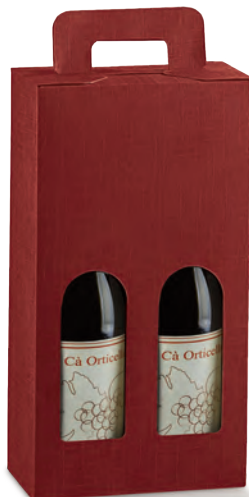

**Cantinetta Expo
4 Bott.**
340x370x90 Art. 136099S

SETA BORDEAUX

Saccolo 1 Bott.
90xH.330 Art. 104514S

Scat. 1 Bott. F. Riesling
90x90x410 Art. 135394S

Valigetta 1 Bott.
90x100x400 Art. 104650S

Valigetta 3 Bott.
270x100x400 Art. 104643S

Scat. 1 Bottiglia
90x90x370 Art. 135346S

**Scat. 1 Bottiglia
C/Maniglia F.**
90x90x385 Art. 135348S

Scat. 2 Bottiglie F.
180x90x385 Art. 136108S
Sc. 2 Bott. Champagne
200x100x385 Art. 134843S
Scat. 2 Bott. F. Riesling
180x90x420 Art. 135395S

Scat. 3 Bottiglie F.
270x90x385 Art. 136109S
Sc. 3 Bott. Champagne
300x100x385 Art. 134844S
Scat. 3 Bott. F. Riesling
270x90x420 Art. 135396S

Valigia 1 Bott.
90x90x340 Art. 134977S

Valigia 2 Bott.
180x90x340 Art. 134978S