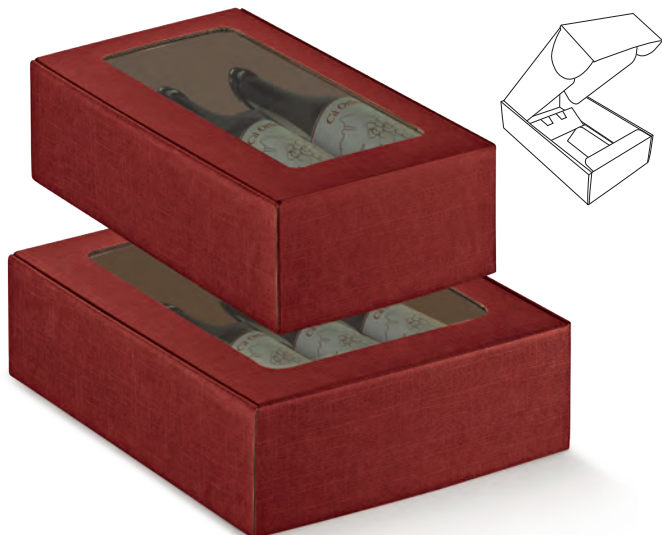

Inserto Divisorio per
 Gift 2 bottiglie Maxi
 340x200 Art. 197916S
 Gift 3 bottiglie Maxi
 340x300 Art. 197917S

SETA BORDEAUX

Cantinetta 2 Bott. C/Fin.
340x185x90 Art. 135386S
Cantinetta 3 Bott. C/Fin.
340x280x90 Art. 135387S