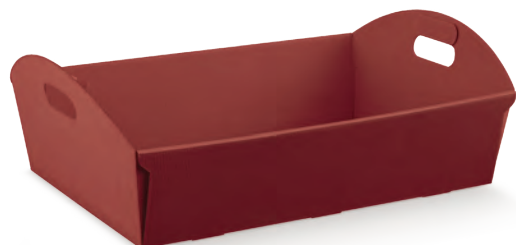

Cantina
1 Bott.
340x90x90 Art. 100251S
2 Bott.
340x185x90 Art. 100252S
3 Bott.
340x280x90 Art. 100253S
4 Bott.
340x370x90 Art. 100259S
6 Bott.
340x560x90 Art. 100255S

Segreto 4 Bottiglie
325x175x180 Art. 100313S
Segreto 6 Bottiglie
325x255x180 Art. 100314S

MODELLO BREVETTATO PATENTED MODEL

Unica 2 Bott.
340x180x95 Art. 100324S
3 Bott.
340x270x95 Art. 100325S

Scat. 4 Bottiglie F.
180x180x340 Art. 100304S

Scat. 6 Bottiglie
270x180x340 Art. 100305S

**Scat. 1 Bottiglia
C/Maniglia F.**
90x90x385 Art. 136972S

Scat. 1 Bottiglia
90x90x370 Art. 136973S

Scat. 2 Bottiglie F.
180x90x385 Art. 136974S

Cesto Interno Bordeaux
220x155x60 Art. 136988S
320x220x85 Art. 136989S
370x265x100 Art. 136990S
430x300x110 Art. 136991S