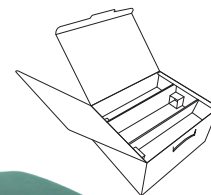

Segreto 4 Bottiglie
325x175x180 Art. 130198S
Segreto 6 Bottiglie
325x255x180 Art. 130199S